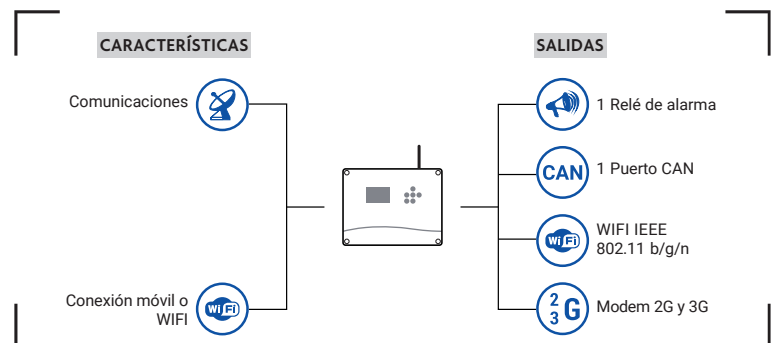

CT2 | Central de comunicaciones

DETALLES

- CT2 es una central de comunicaciones, utilizada por los equipos de control de la granja, para poder acceder a ellos, de forma remota a través de CTIportal.
- CT2 puede comunicar utilizando la red de telefonía móvil 2G, 3G o mediante su conexión WIFI.
- El equipo puede funcionar de 100 - 240 Vac.
- CT2 permite la conexión local con los distintos dispositivos mediante 2 opciones diferentes:
 - **Vía BUS.** Hasta 10 equipos que dispongan de comunicaciones CTIportal, de longitud máxima de 350 metros (mín. 2x1.5 mm apantallado).
 - **Vía radio.** Hasta 8 equipos que dispongan de comunicaciones CTIportal, utilizando nuestros dispositivos de conexión RADE1.

ESPECIFICACIONES TÉCNICAS

REFERENCIA	CT2
ENTRADAS	-
SALIDAS	1 Relé de Alarma 1 Puerto CAN WIFI IEEE 802.11 b/g/n Módem con comunicaciones 2G y 3G
ALIMENTACIÓN	100 - 240 Vac
MEDIDAS	187x122x90 mm
PROTECCIÓN IP	IP55
NORMATIVAS	89/392/CEE - 73/336/CEE - 73/23/CEE